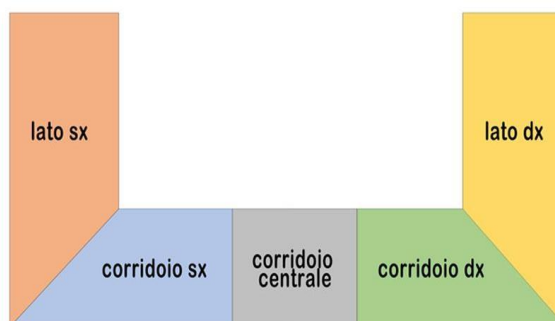

EDIFICIO SCOLASTICO

LEGENDA COLORI PROSPETTO

PIANO 2

PIANO 1

PIANO T

ingresso