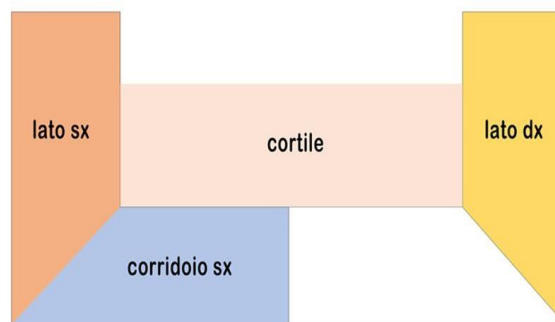

TURNI DI VIGILANZA

2° INTERVALLO – UNICO DEL SABATO

ORARIO		12:05-12:25					10:05-10:20
		LUNEDI'	MARTEDI'	MERCOLEDI'	GIOVEDI'	VENERDI'	SABATO
PIANO TERRA	LATO DX CORRIDOIO DX	GEROSA	CHIESA	SCIACCA	COPERTINO	ZANCAN	VICEPRESIDENZA
	CORRIDOIO SX	BRIENZA	SCHINETTI	SANTO	ANTENOZIO	BARBANOTTI	GILIBERTI
	LATO SX	TUPPUTI	GIAFFREDO	DI TOLLA	PONTEVIA	SANTANGELO	SCALCO
	CORTILE	CARRAPA CACOZZA MENGONI IANNECE	BRIENZA ZAMMITO GALLI RIMOLDI	ANTONELLI LATTARI ZELASCHI GALLI	FONTANA PIETRA VERGA LALLI	PODAGRA MANICI MELE RIMOLDI	AURILIA CASCIELLO BAGNASCO FRONTE
PRIMO PIANO	LATO DX	PIRAS	D'AGOSTINO	GEREMIA	VALCAMONICO	ZAMMITO	TESTA
	CORRIDOIO DX	RASO	BARBERA	SGRO'	ROSETTA	ROSETTA	FERZOCCO
	CORRIDOIO CENTRALE	STRAZZULLA	BRUNO	BRACCO	GARBAGNA	PAPEO	GINI
	CORRIDOIO SX	BONORA	BETTO	BONORA	CRABU	D'AGOSTINO	CRABU
	LATO SX	PIGLIONE	SPERA	ARCURI	MARVARDI	LONGO	MAZZEO
SECONDO PIANO	LATO DX	RITONDALE	VENTURA A.	VENTURA A.	ROMANO	FASCIOLI	MARCHESE
	CORRIDOIO DX	PEZZIMENTI	DE BIASE	ADAMO	PIERGIOVANNI	BULGARINI	BORZOMI'
	CORRIDOIO CENTRALE	GIACOVAZZI	MENGONI	LEONI	MERLI	MUSURACA	DE BIASE
	CORRIDOIO SX	CEREDA	GIAMBALVO	PIGLIONE	VENTURA C.	GIRIBALDI	DIONISIO
	LATO SX	MELOTTI	PRENGA	MELOTTI	TRAMONTANA	STRAZZULLA	FORGIA

EDIFICIO SCOLASTICO

LEGENDA COLORI PROSPETTO

PIANO 2

PIANO 1

PIANO T

ingresso