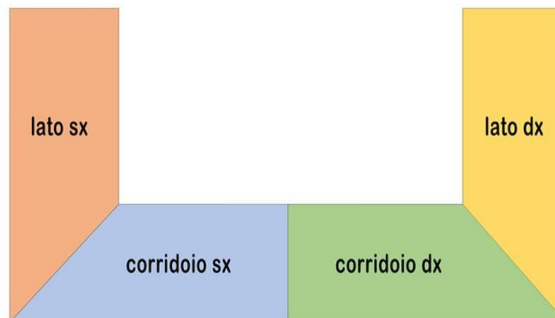

EDIFICIO SCOLASTICO

LEGENDA COLORI PROSPETTO

PIANO 2