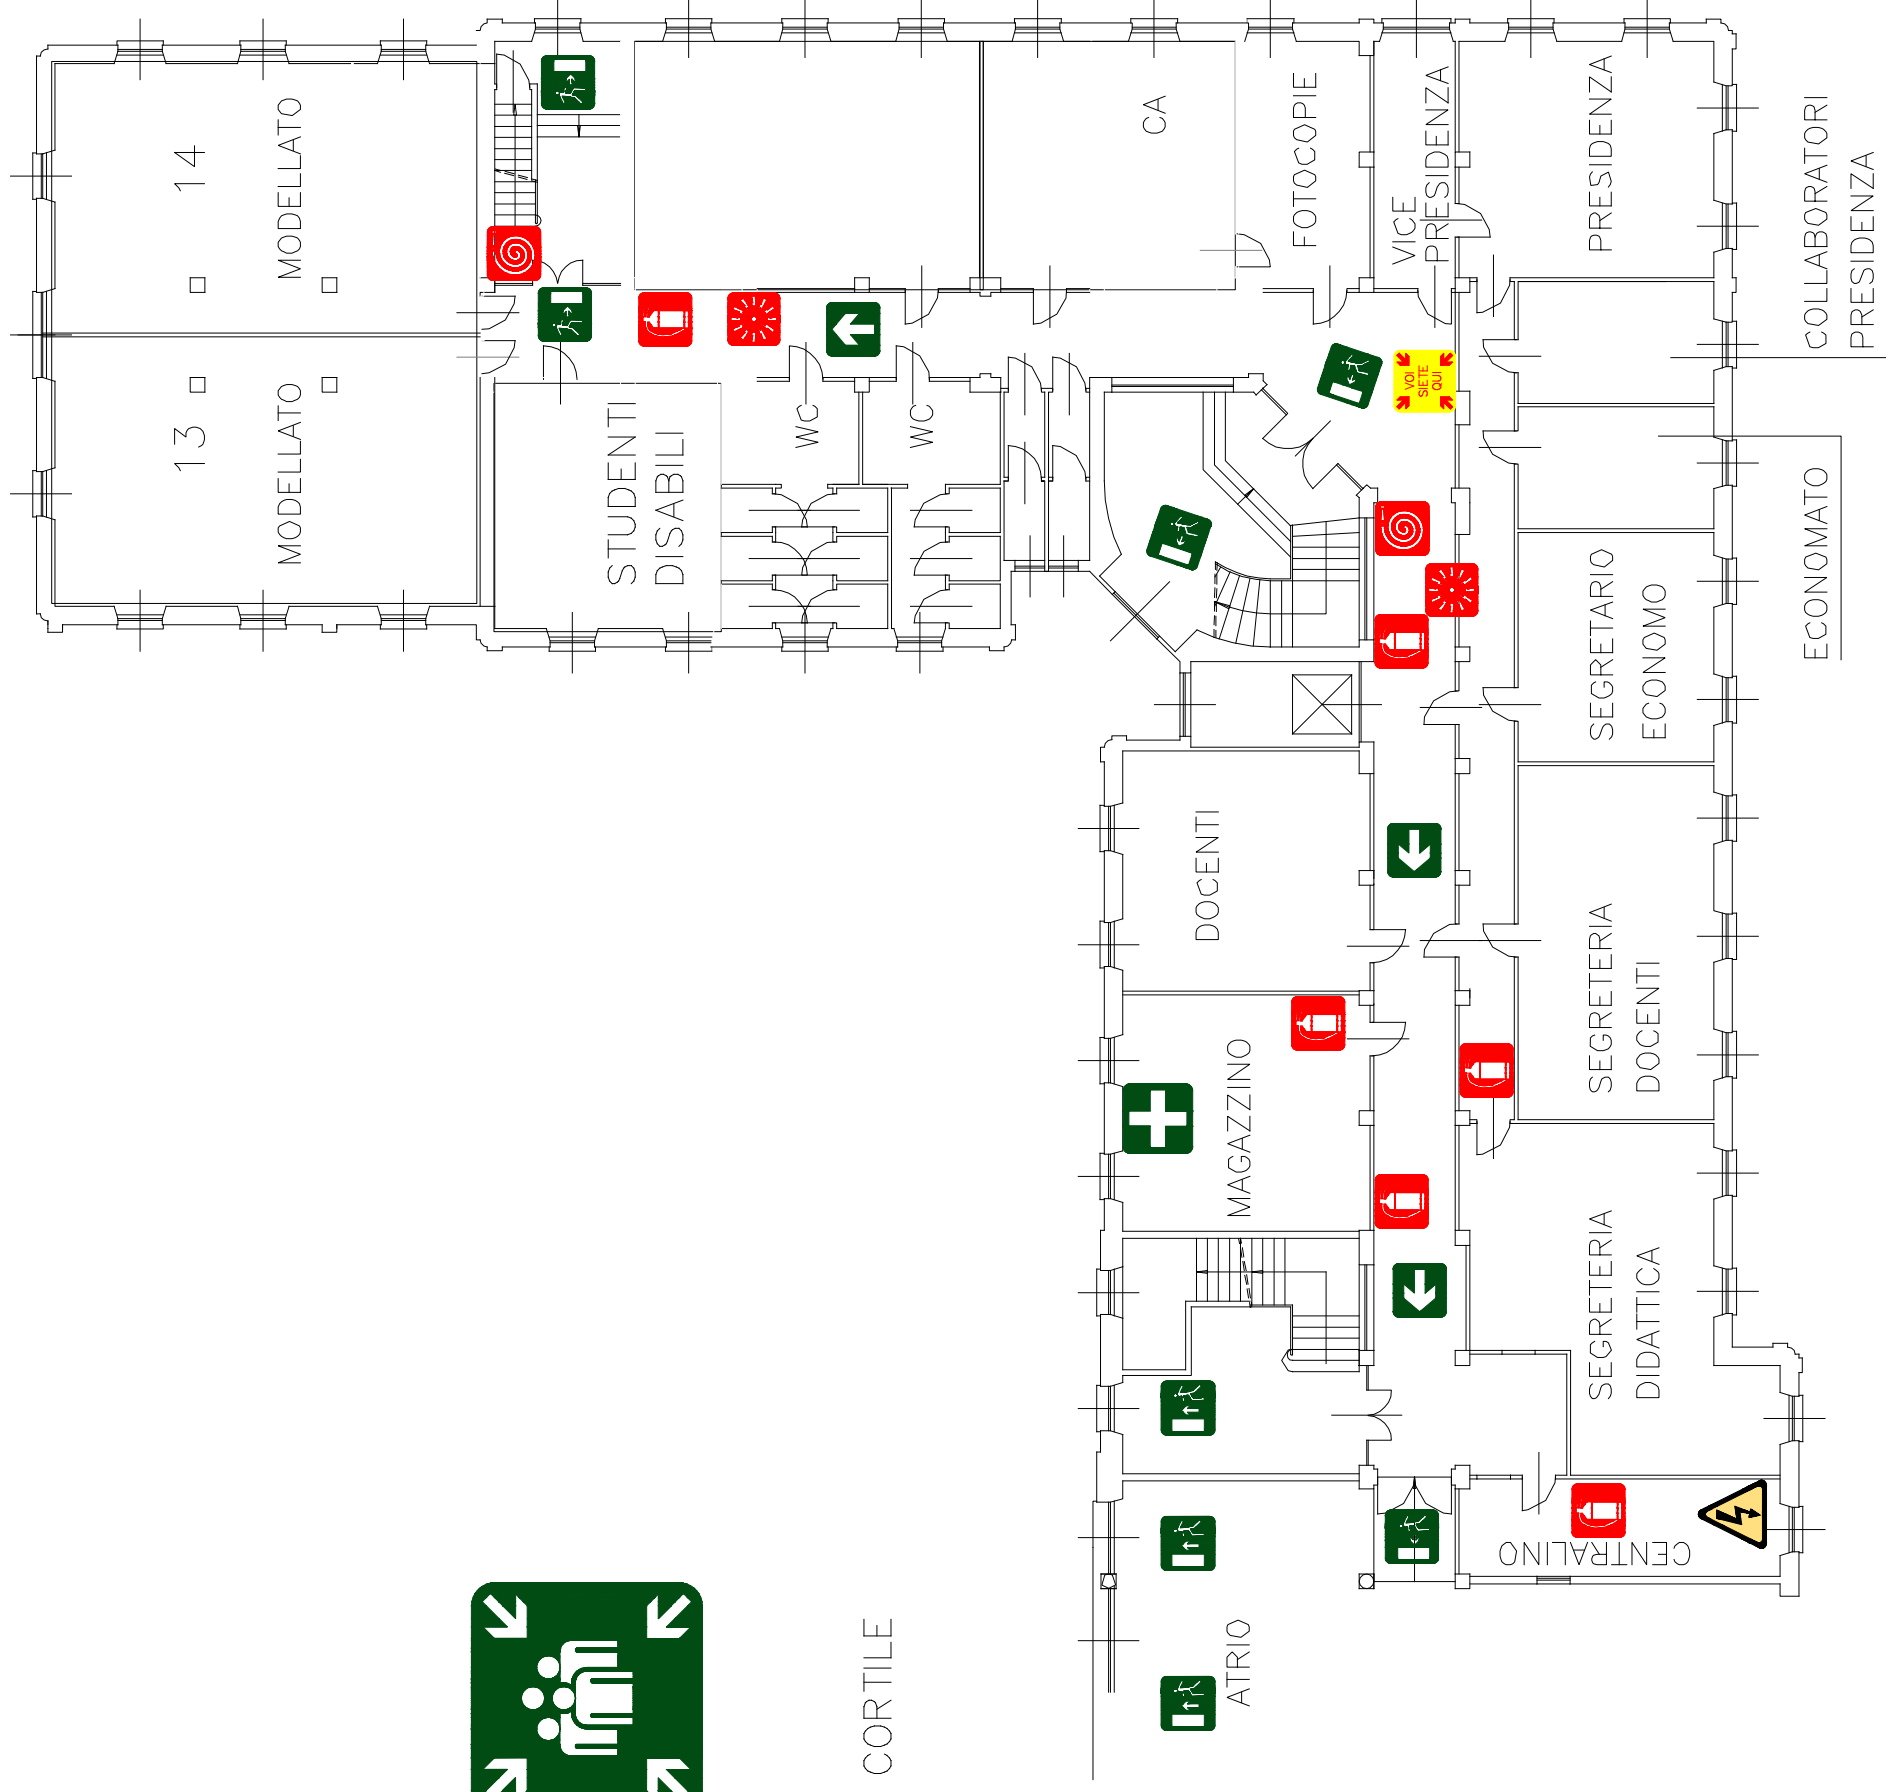

CORTILE

LEGENDA

Estintori
Pulsante di emergenza
Quadro Elettrico
Vostra posizione
Idrante

Direzione di Esodo
Uscita di emergenza
Scala di emergenza
Punto di raduno
Cassetta Primo Soccorso

LICEO ARTISTICO "CARAVAGGIO"
Via Prinetti, 47
MILANO

Piano Terreno

PLANIMETRIA D'EMERGENZA

Progetto:

Descrizione

Data: Aprile 2014